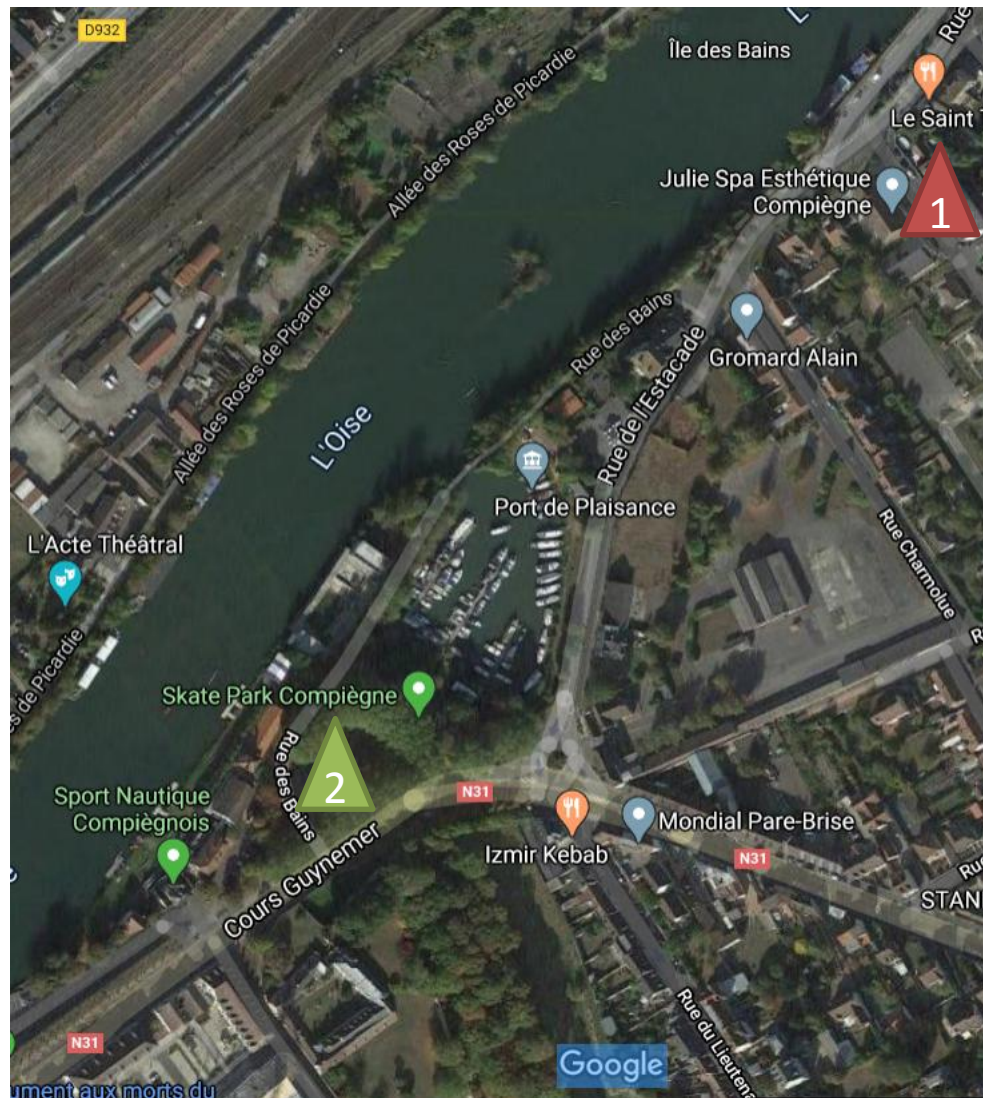

Distributions de 18h à 19.30 h

Lieu habituel de distribution

Lieu temporaire de distribution

Parking rue des Bains, derrière le club d'aviron et à côté du skate park

12 N31
Compiègne, Hauts-de-France
Google
Street View

Lieu distribution habituel

Rue des Bains
Compiègne, Hauts-de-France
Google
Street View